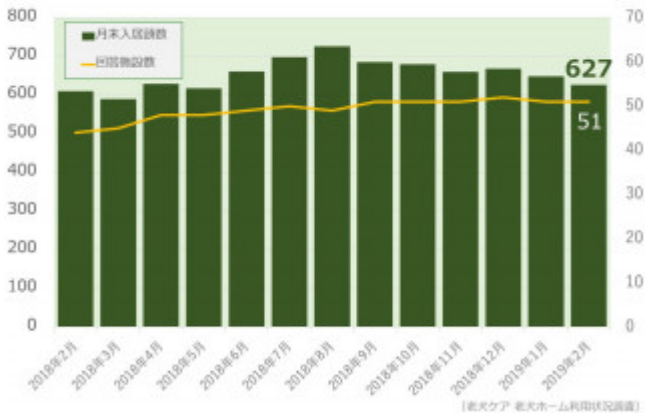

老犬ホーム入居頭数調査

03-6429-7618
info@livmo.co.jp
