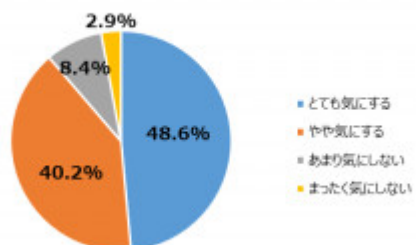

居住地域が自然災害に強いか・弱いか気にしますか？ (N=455)

---

---

press@lvn.co.jp

03-5847-8558

03-5847-8559

---

---