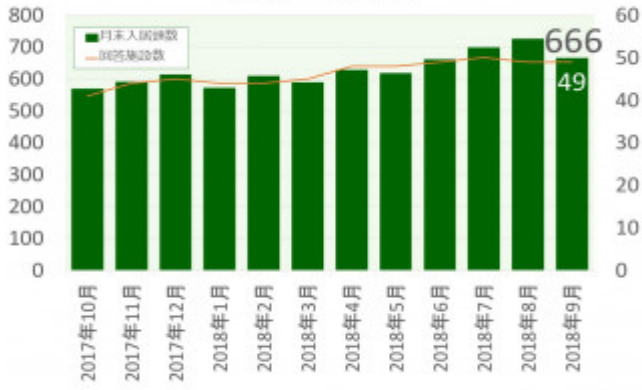

老犬ホーム入居頭数

(老犬ケア 老犬ホーム利用状況調査)

---

03-6429-7618  
info@livmo.co.jp

---

---

---