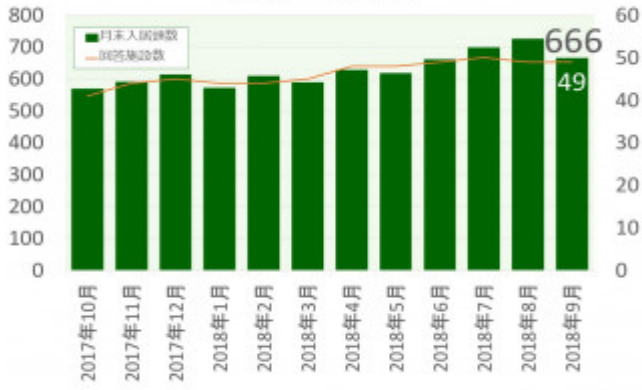

老犬ホーム入居頭数

(老犬ケア 老犬ホーム利用状況調査)

03-6429-7618
info@livmo.co.jp
