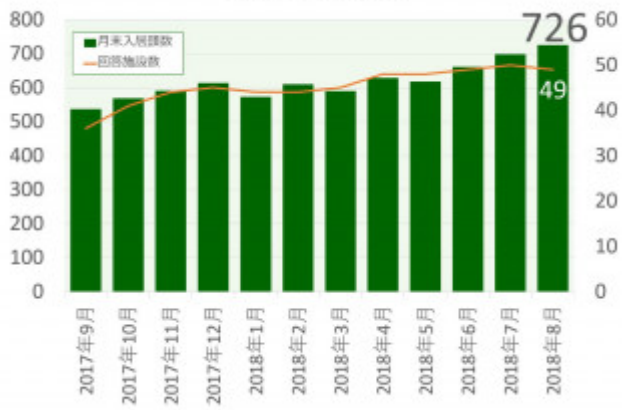

老犬ホーム入居頭数

【老犬ケア 老犬ホーム利用状況調査】

03-6429-7618
info@livmo.co.jp
