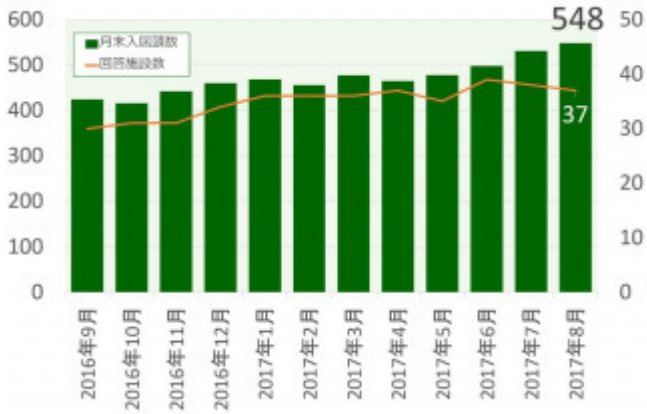

老犬ホーム入居頭数

(老犬ケア 老犬ホーム利用状況調査)

03-6429-7618
info@livmo.co.jp
