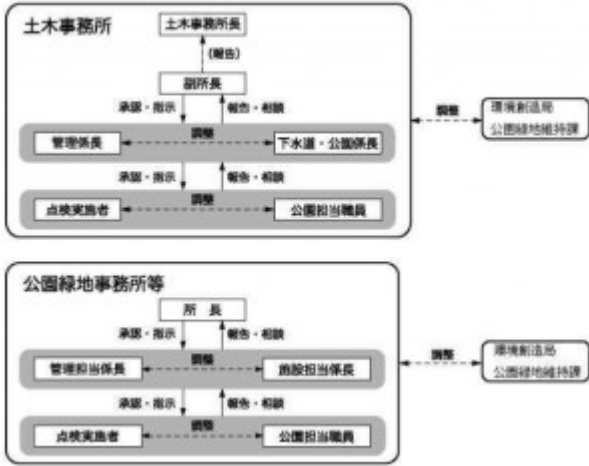

図-1 点検の体制

045-478-2482

sales@asd-inc.co.jp
