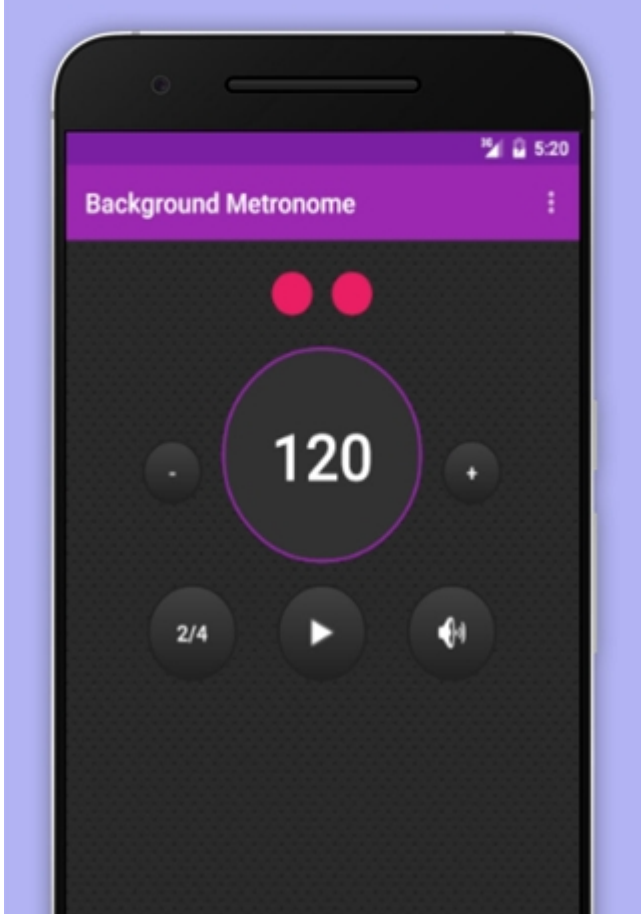

Cool metronome app.
Easy to use.

090-9996-4550

info@pules.jp
