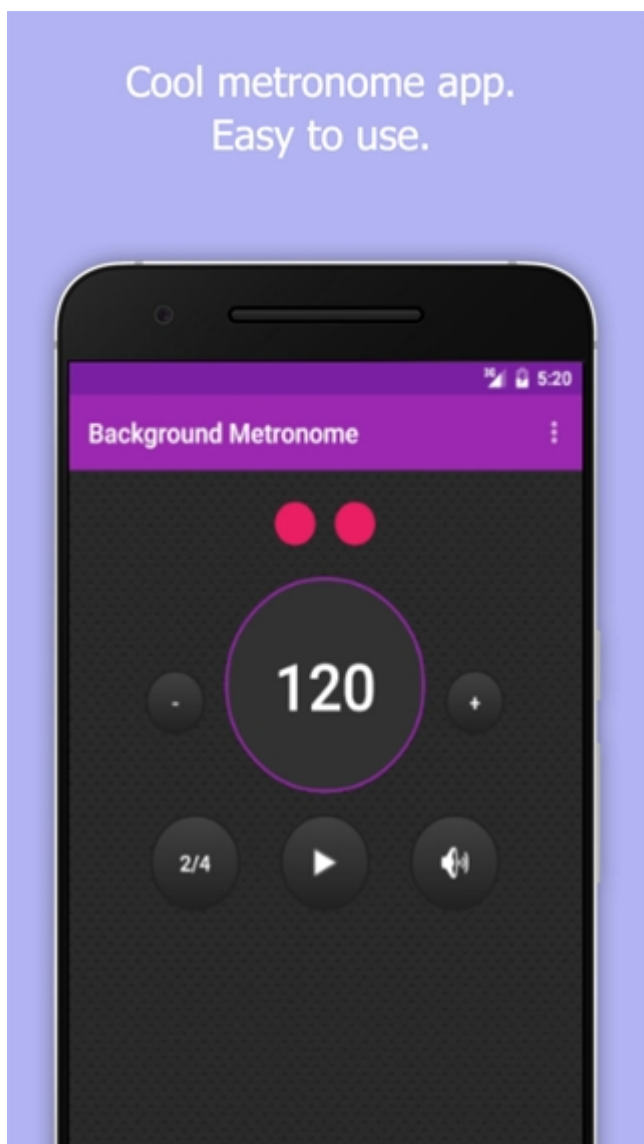

Cool metronome app.
Easy to use.

090-9996-4550

info@pules.jp
