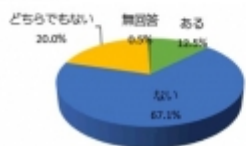

Q1. 安倍政権を今後も支持しますか？

Q2. 消費税増税再延期について

Q3. 消費税増税再延期で、介護、年金など社会保障に悪い影響が出る不安をお感じになりますか？

Q4. 年金積立金管理運用独立行政法人（GPIF）の運用で損失が出ていることに、不安をお感じになりますか？

Q5. アベノミクスが成功している実感はありますか？

Q6. 今年夏の参院選で投票に行きますか？

---