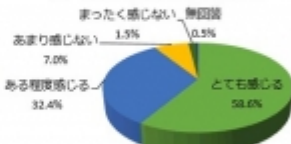

Q1. 安倍政権を今後も支持しますか？

Q2. 消費税増税再延期について

Q3. 消費税増税再延期で、介護、年金など社会保障に悪い影響が出る不安をお感じになりますか？

Q4. 年金積立金管理運用独立行政法人（GPIF）の運用で損失が出ていることに、不安をお感じになりますか？

Q5. アベノミクスが成功している実感はありますか？

Q6. 今年夏の参院選で投票に行きますか？

---