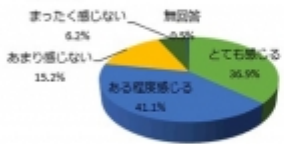

Q1. 安倍政権を今後も支持しますか？

Q2. 消費税増税再延期について

Q3. 消費税増税再延期で、介護、年金など社会保障に悪い影響が出る不安をお感じになりますか？

Q4. 年金積立金管理運用独立行政法人（GPIF）の運用で損失が出ていることに、不安をお感じになりますか？

Q5. アベノミクスが成功している実感はありますか？

Q6. 今年夏の参院選で投票に行きますか？

---