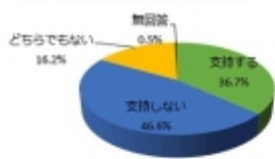

Q1. 安倍政権を今後も支持しますか？

Q2. 消費税増税再延期について

Q3. 消費税増税再延期で、介護、年金など社会保障に悪い影響が出る不安をお感じになりますか？

Q4. 年金積立金管理運用独立行政法人（GPIF）の運用で損失が出ていることに、不安をお感じになりますか？

Q5. アベノミクスが成功している実感はありますか？

Q6. 今年夏の参院選で投票に行きますか？

---