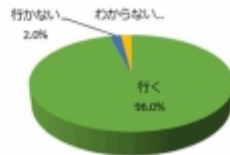

Q1. 安倍政権を今後も支持しますか？

Q2. 消費税増税再延期について

Q3. 消費税増税再延期で、介護、年金など社会保障に悪い影響が出る不安をお感じになりますか？

Q4. 年金積立金管理運用独立行政法人（GPIF）の運用で損失が出ていることに、不安をお感じになりますか？

Q5. アベノミクスが成功している実感はありますか？

Q6. 今年夏の参院選で投票に行きますか？

---