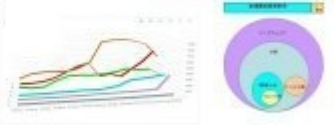

何度も多く買ってくれる  
いいお客様を大切に

2つのシミュレート機能で  
リピート顧客の獲得

V3.0

RFM分析いいお客様Pro

---

---

---

---