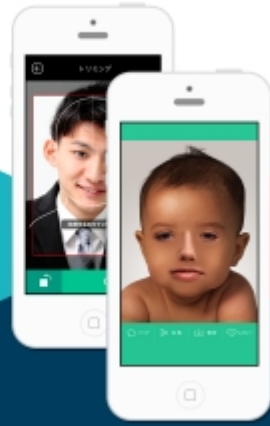

2人の赤ちゃんどんな顔？
このアプリを使えばわかります。

合コンや飲み会で盛り上がる！

話題のネタに最適です

0568-87-3344
info@use-eng.co.jp