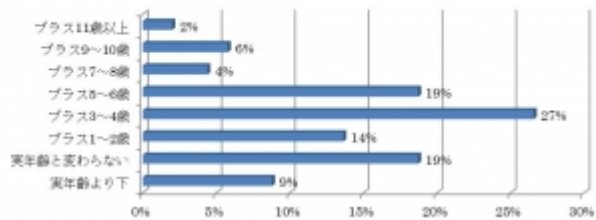

---

---

---

Q2.実年齢より肌年齢は何歳だと思いますか。  
(単一回答)

---

---

---

052-719-0577  
noda-t@w-f.co.jp