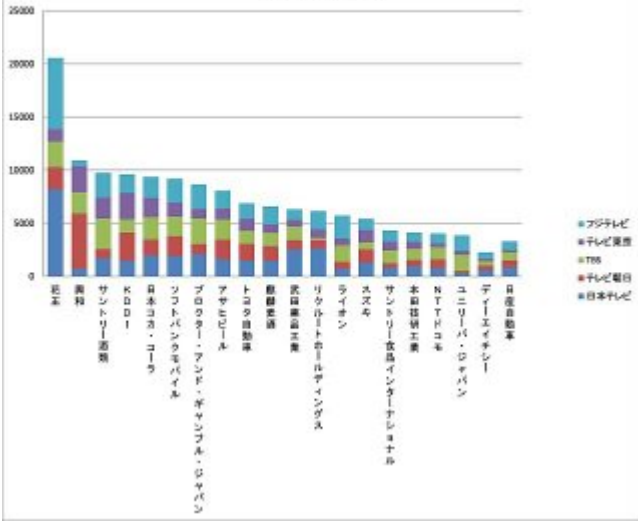

2014年上半期
CMオンエア回数
企業別上位20位

03-5791-9160
press@zeta-bridge.com
