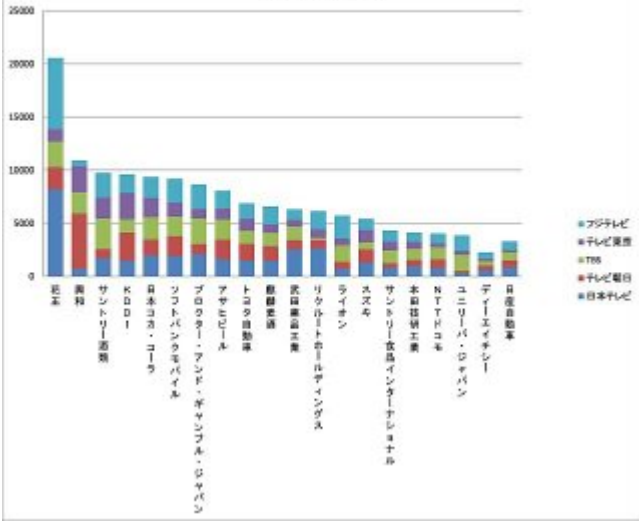

2014年上半期
CMオンエア回数
企業別上位20位

03-5791-9160
press@zeta-bridge.com
